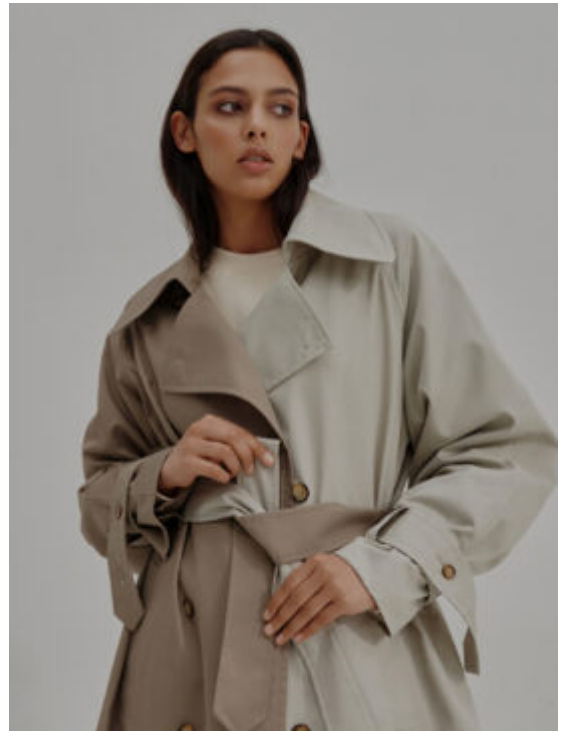

TRUE MODELS

Devika Den Boer

175 | 80.5 / 62 / 90 / 39 | Dark Brown / Brown

TRUE MODELS

Devika Den Boer

175 | 80.5 / 62 / 90 / 39 | Dark Brown / Brown

TRUE MODELS

Devika Den Boer

Devika Den Boer

175 | 80.5 / 62 / 90 / 39 | Dark Brown / Brown

TRUE MODELS

Devika Den Boer

175 | 80.5 / 62 / 90 / 39 | Dark Brown / Brown

TRUE MODELS

Devika Den Boer

175 | 80.5 / 62 / 90 / 39 | Dark Brown / Brown