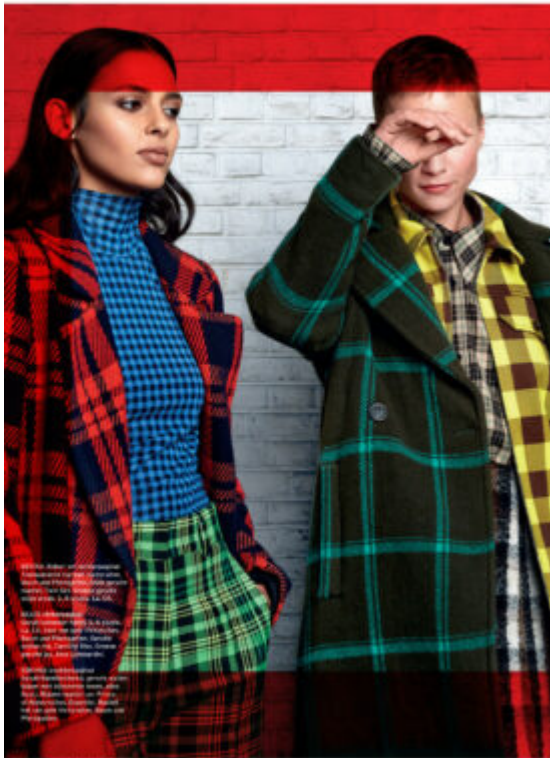

TRUE MODELS

Devika Den Boer

175 | 80.5 / 62 / 90 / 39 | Dark Brown / Brown

TRUE MODELS

Devika Den Boer

175 | 80.5 / 62 / 90 / 39 | Dark Brown / Brown

TRUE MODELS

Devika Den Boer

175 | 80.5 / 62 / 90 / 39 | Dark Brown / Brown

TRUE MODELS

Devika Den Boer

175 | 80.5 / 62 / 90 / 39 | Dark Brown / Brown

TRUE MODELS

Devika Den Boer

175 | 80.5 / 62 / 90 / 39 | Dark Brown / Brown

TRUE MODELS

Devika Den Boer

175 | 80.5 / 62 / 90 / 39 | Dark Brown / Brown

TRUE MODELS

Devika Den Boer

175 | 80.5 / 62 / 90 / 39 | Dark Brown / Brown

TRUE MODELS

Devika Den Boer

175 | 80.5 / 62 / 90 / 39 | Dark Brown / Brown