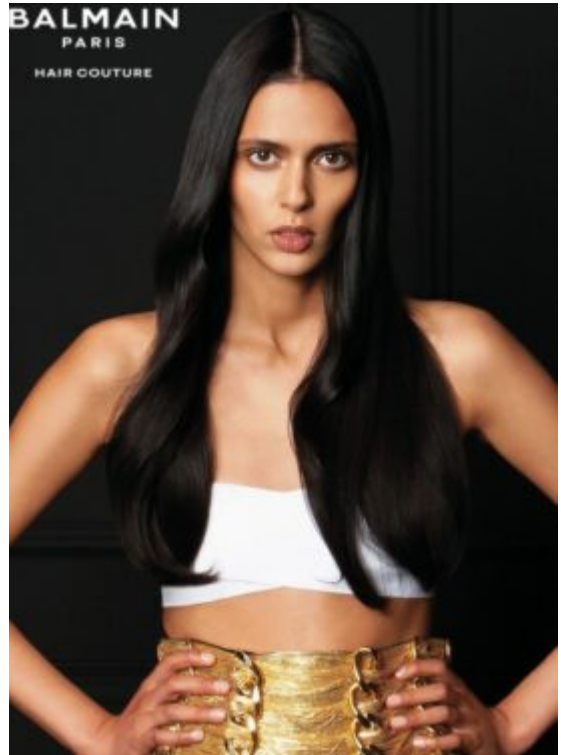

TRUE MODELS

Devika Den Boer

175 | 80.5 / 62 / 90 / 39 | Dark Brown / Brown

TRUE MODELS

Devika Den Boer

175 | 80.5 / 62 / 90 / 39 | Dark Brown / Brown

TRUE MODELS

Devika Den Boer

175 | 80.5 / 62 / 90 / 39 | Dark Brown / Brown

TRUE MODELS

Devika Den Boer

175 | 80.5 / 62 / 90 / 39 | Dark Brown / Brown

TRUE MODELS

Devika Den Boer

175 | 80.5 / 62 / 90 / 39 | Dark Brown / Brown

TRUE MODELS