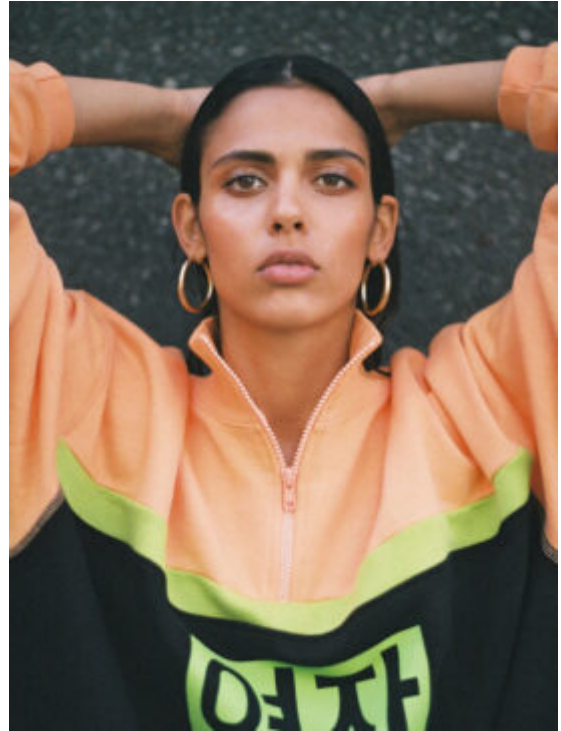

TRUE MODELS

Devika Den Boer

175 | 80.5 / 62 / 90 / 39 | Dark Brown / Brown

TRUE MODELS

Devika Den Boer

175 | 80.5 / 62 / 90 / 39 | Dark Brown / Brown

TRUE MODELS

Devika Den Boer

175 | 80.5 / 62 / 90 / 39 | Dark Brown / Brown

TRUE MODELS

Devika Den Boer

175 | 80.5 / 62 / 90 / 39 | Dark Brown / Brown

TRUE MODELS

Devika Den Boer

175 | 80.5 / 62 / 90 / 39 | Dark Brown / Brown

TRUE MODELS

Devika Den Boer

175 | 80.5 / 62 / 90 / 39 | Dark Brown / Brown

TRUE MODELS

Devika Den Boer

175 | 80.5 / 62 / 90 / 39 | Dark Brown / Brown

TRUE MODELS

Devika Den Boer

175 | 80.5 / 62 / 90 / 39 | Dark Brown / Brown